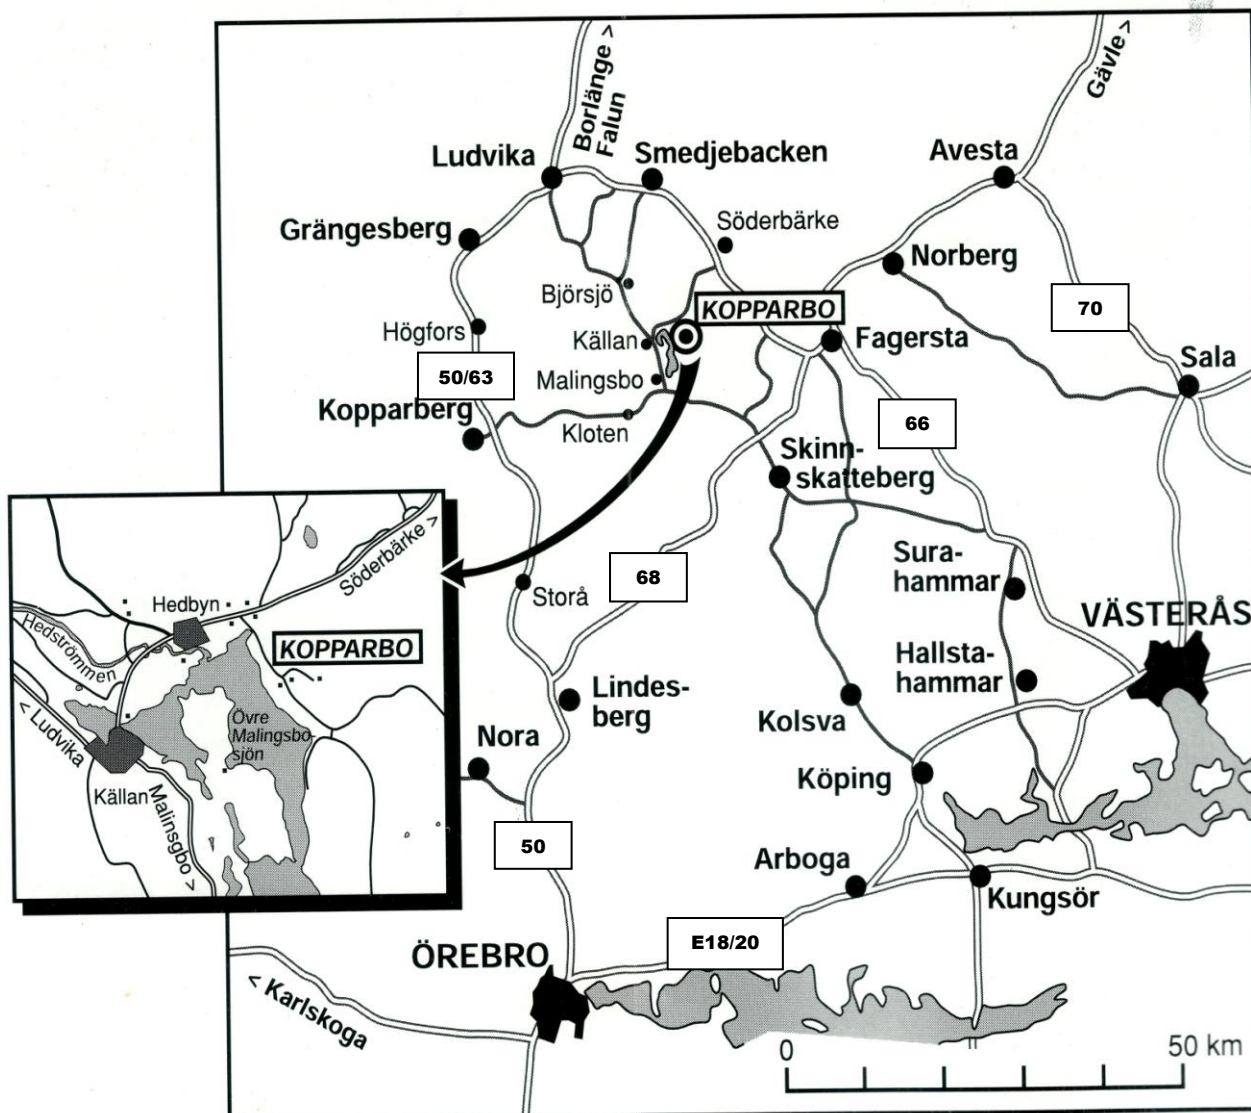

Vägbeskrivning till Riesenlägret Kopparbo

Kopparbolägret ägs av Svenska Scoutförbundet och är beläget i Malingsbo-Kloten området, Sveriges största naturvårdsområde med hänförande och omväxlande natur.

Från lägerplatsen är det 18 km till Söderbärke, 28 km till Skinnskatteberg och 30 km till Ludvika.

GPS-position till ladan där skylt är uppsatt "Tag kontakt med lägerledningen"

N 59 58 49 Ö 15 26 44

Därifrån fortsatt ni vägen framåt så har ni utställningsplatsen på höger sida.