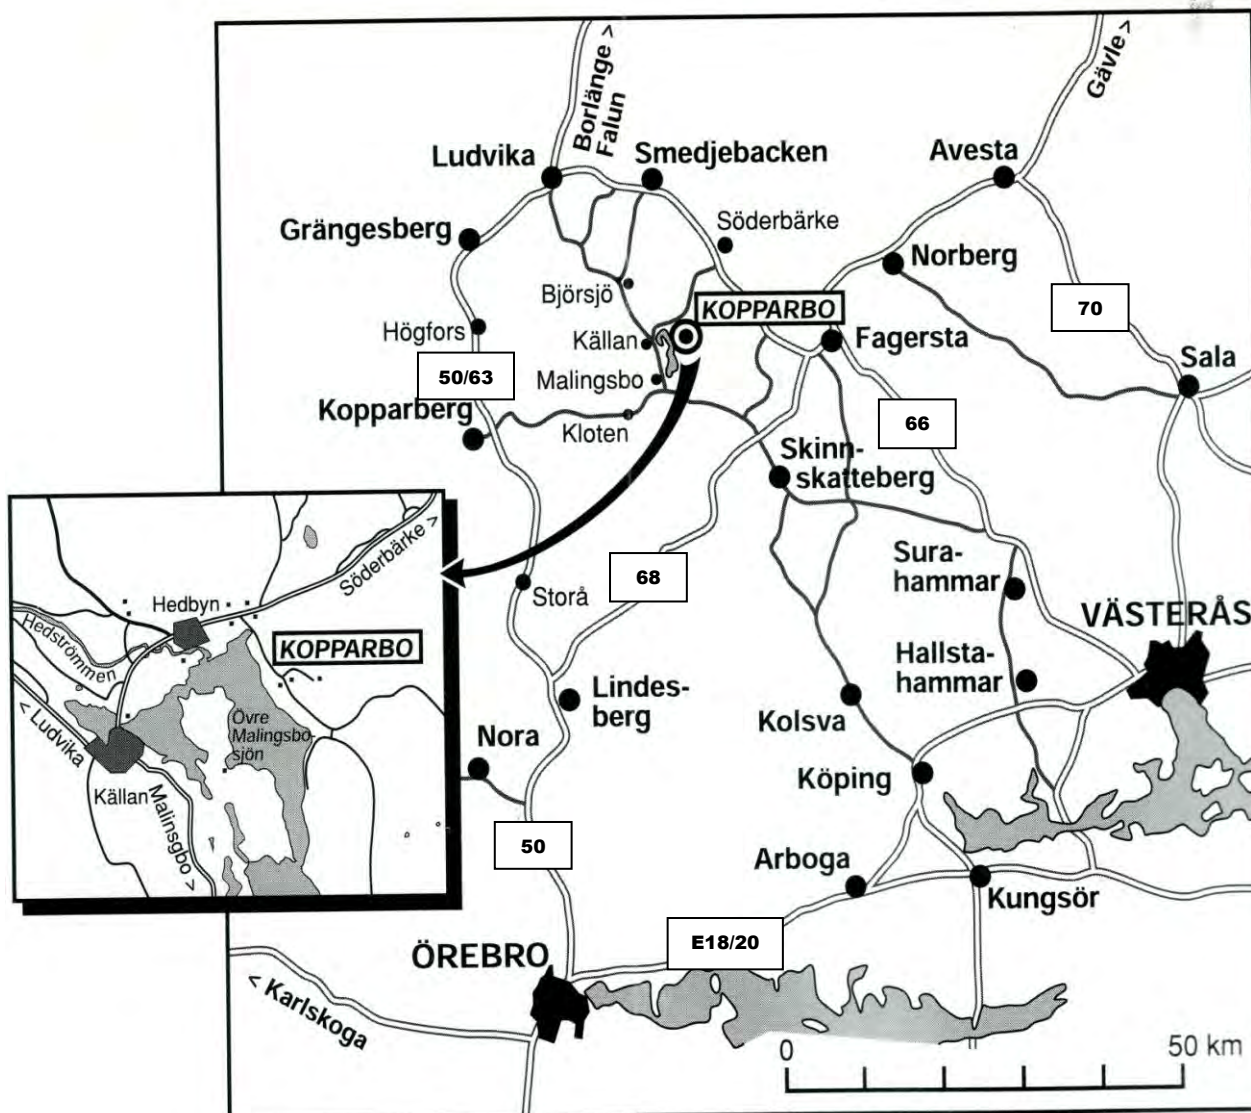

Vägbeskrivning till Riesenlägret Kopparbo

Kopparbolägret ägs av Svenska Scoutförbundet och är beläget i Malingsbo-Kloten området, Sveriges största naturvårdsområde med hänförande och omväxlande natur.

Från lägerplatsen är det 18 km till Söderbärke, 28 km till Skinnskatteberg och 30 km till Ludvika.